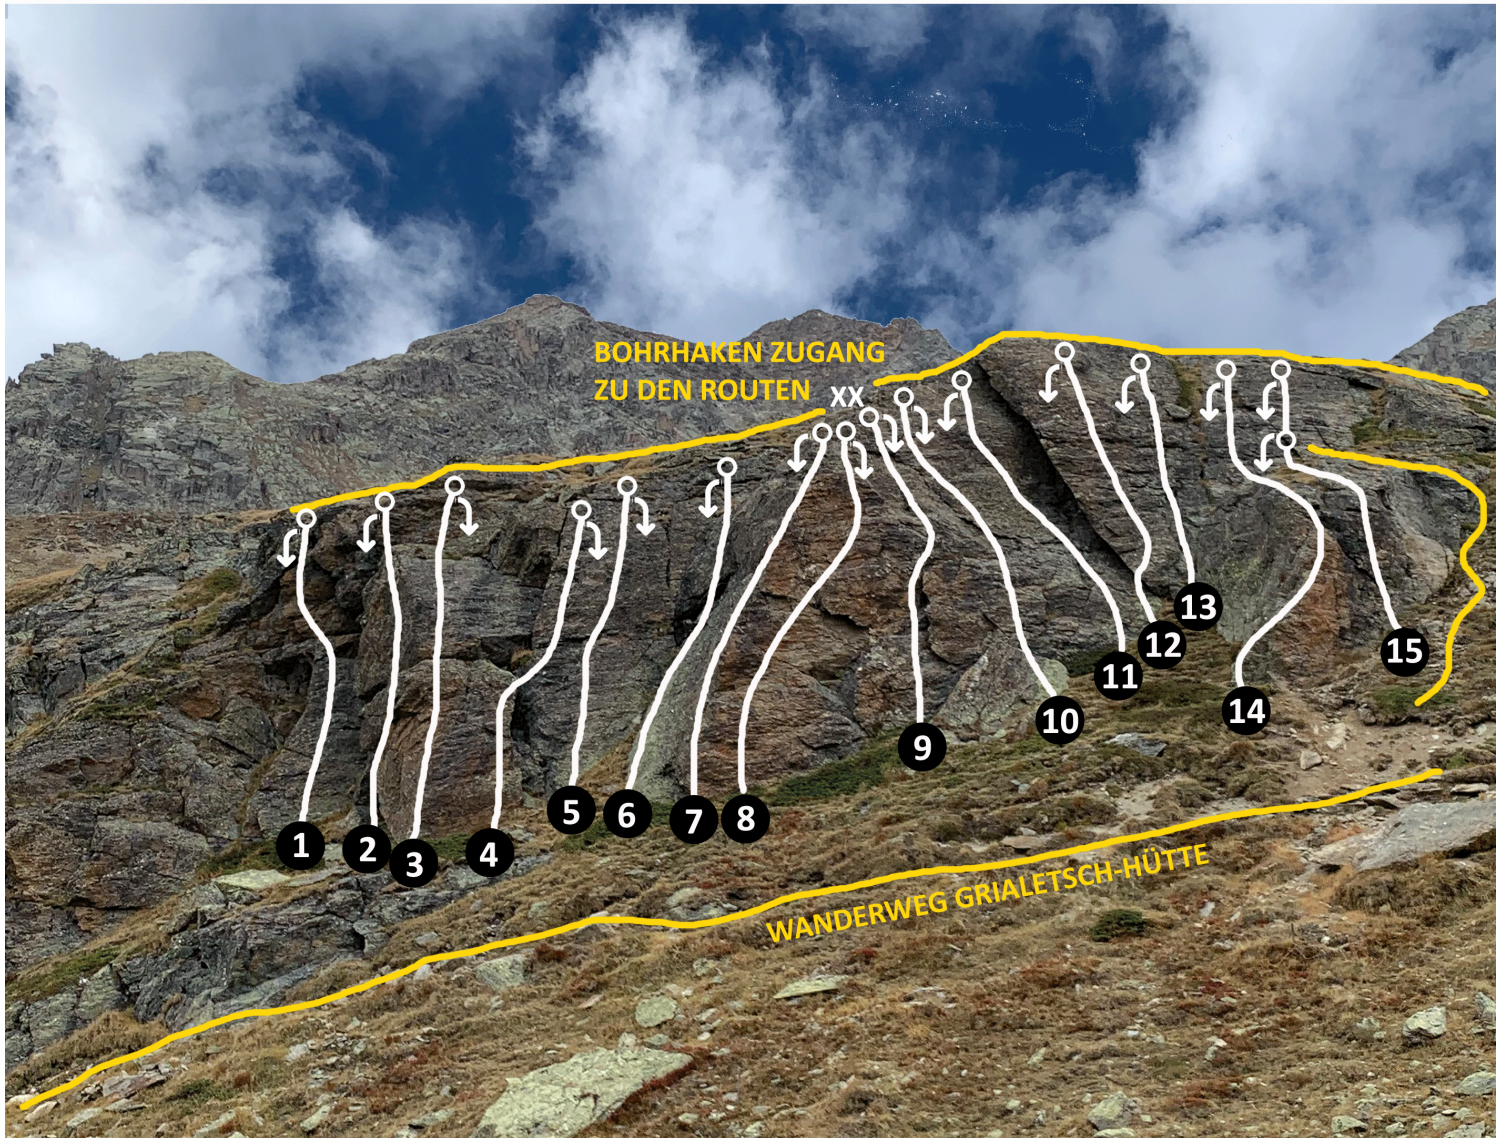

# CLIMB & BOULDER GRIALETSCHE

## SEKTOR: FURGGASEE

graubünden

<b>1</b> HEBDI <i>Stephan Welz 1999</i>	5b 20m	<b>7</b> KANTE <i>Stephan Welz 1999</i>	4a 25m	<b>13</b> GRIEFLE <i>Stephan Welz 1999</i>	4b 15m
<b>2</b> PLAISIER+ <i>Kurt Winkler 2024</i>	6a+ 18m	<b>8</b> ROTE PLATTE <i>Stephan Welz 1999</i>	5c+ 25m	<b>14</b> NENI <i>Hitsch Ambühl 2023</i>	4c 15m
<b>3</b> PFEILER <i>Stephan Welz 1999</i>	5c+ 20m	<b>9</b> VERSCHNEIDUNG <i>Stephan Welz 1999</i>	5a 20m	<b>15</b> NANI 2 SL: 4b 25m, 2c 10m <i>Stephan Welz 1999, Urs Feldmann 2023</i>	4b 25m
<b>4</b> SPREIZSCHRITT <i>Kurt Winkler 2023</i>	5b 15m	<b>10</b> STOLPERSTEIN <i>Dani Bühlmann, 2023</i>	5a 20m		
<b>5</b> PLATTE <i>Stephan Welz 1999</i>	5b 15m	<b>11</b> FINÖGGELI <i>Stephan Welz 1999</i>	5b 20m		
<b>6</b> BÜCHLI <i>Stephan Welz 1999</i>	4b 20m	<b>12</b> FLÜGELTANZ <i>Luca Schweizer 2023</i>	4c 16m		

TOPO / PHOTO  
*Daniel Bühlmann 2025*