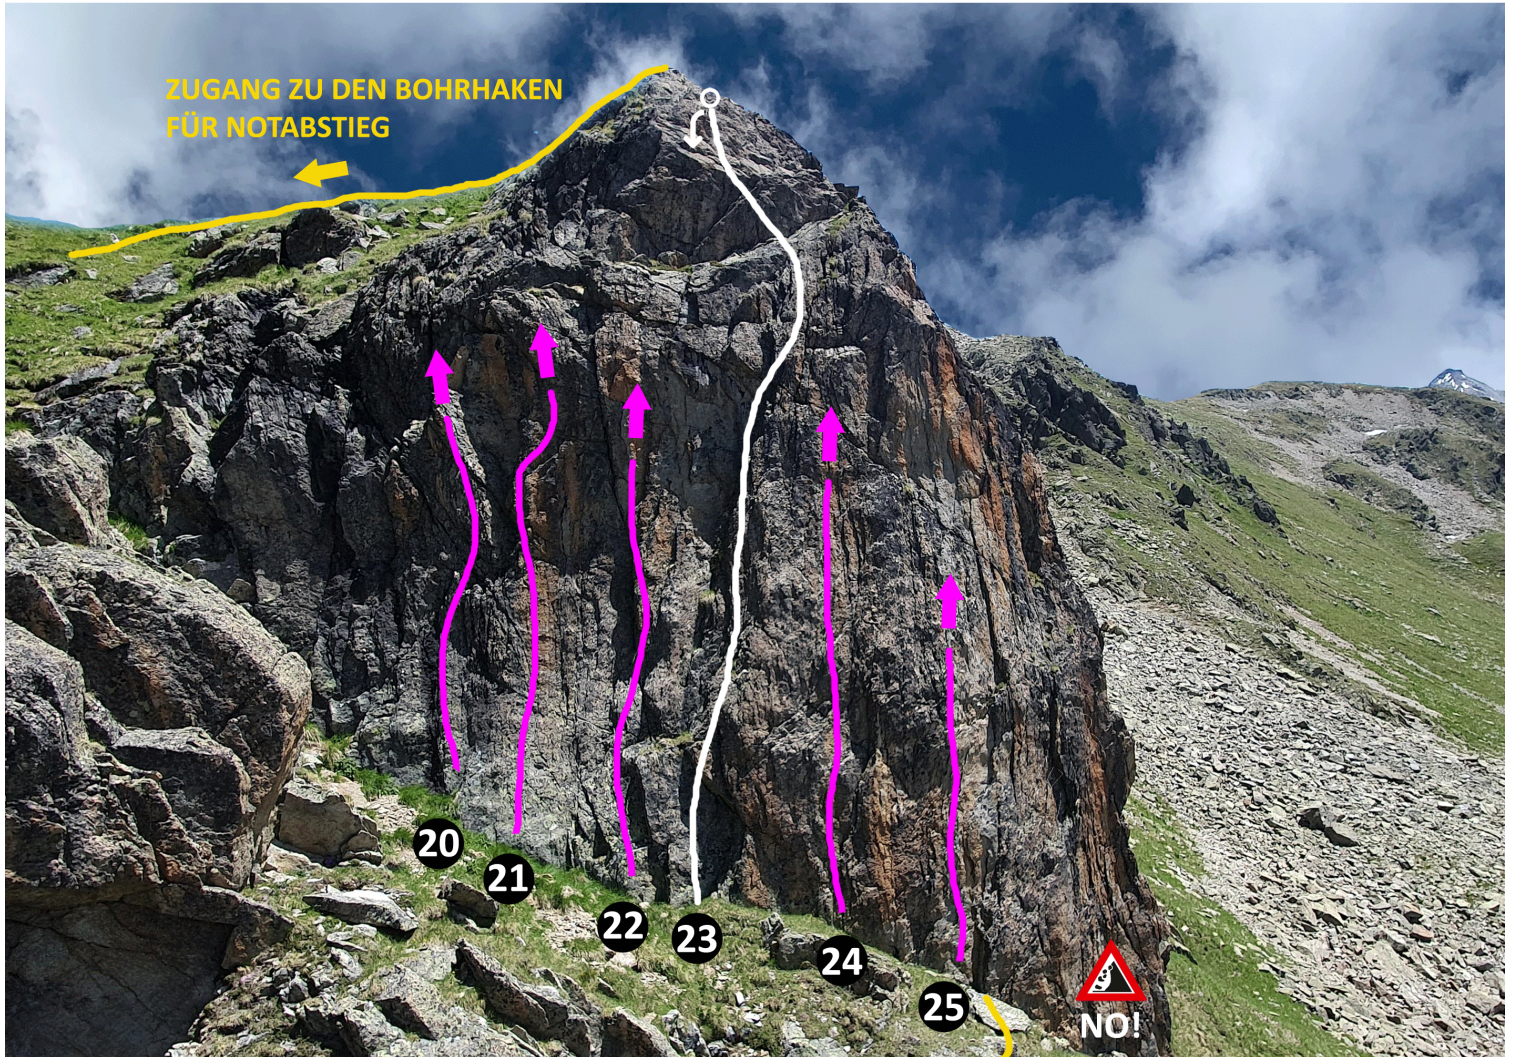

CLIMB & BOULDER GRIALETSCHE

SEKTOR: OB EM SEE - PYRAMIDE

graubünden

20 PROJEKT

21 PROJEKT

22 PROJEKT

23 ZAPPALULI
Theo Zaugg 2025

5b 21m

24 PROJEKT

25 PROJEKT

TOPO
Daniel Bühlmann 2025

PHOTO
H.Ambühl, U.Feldmann 2025