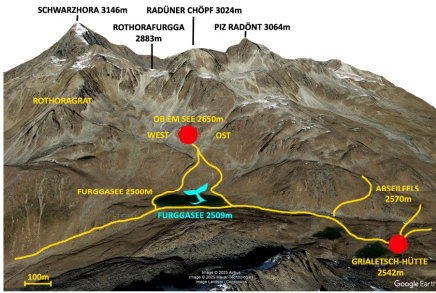

CLIMB & BOULDER GRIALETSCHE

graubünden